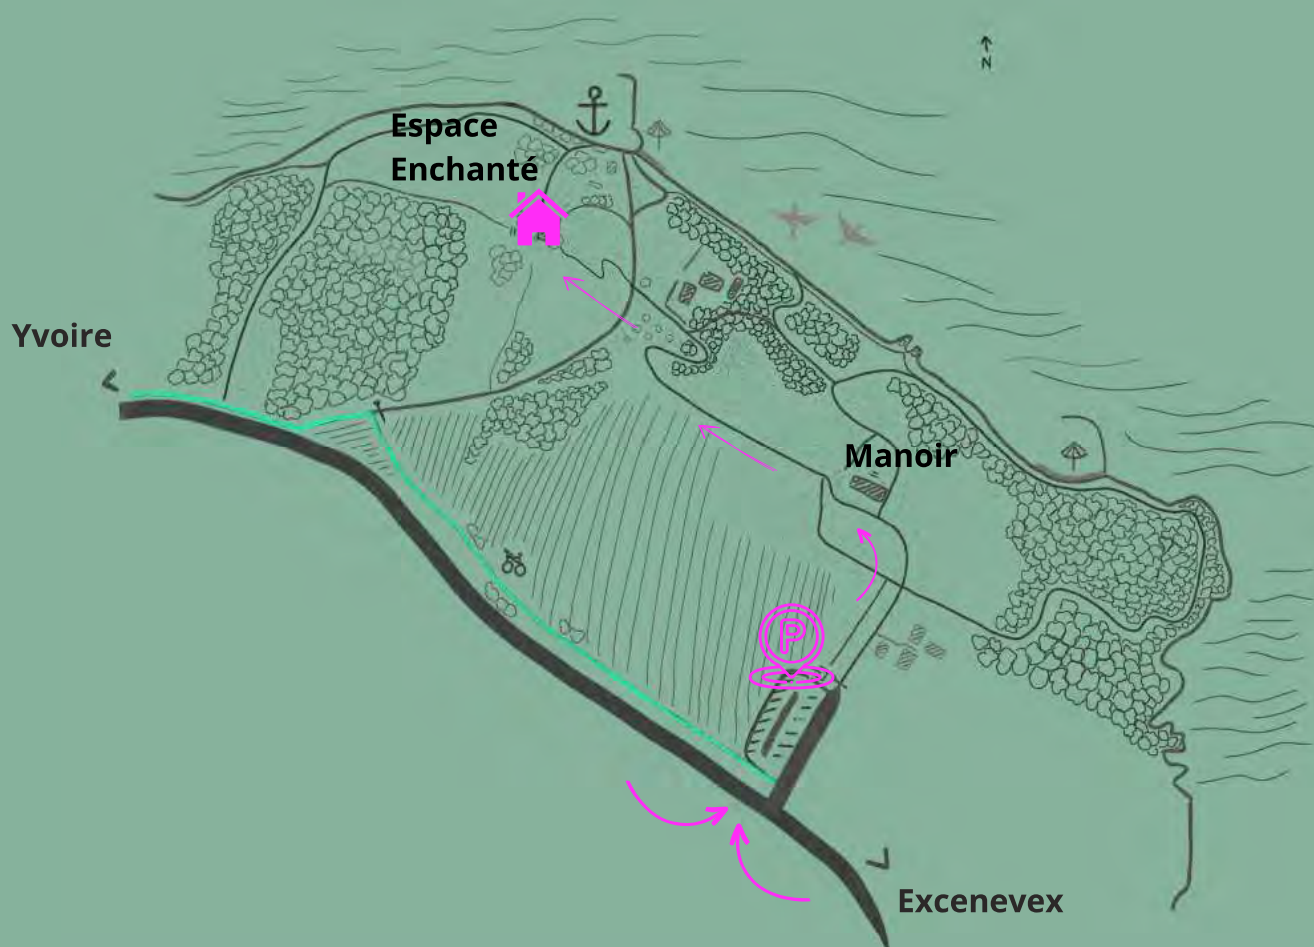

**haute
savoie**
le Département

THONON
agglomération

FDVA
FONDS POUR LE
DEVELOPPEMENT
DE LA VIE
ASSOCIATIVE

Conservatoire du
littoral

L'ESPACE ENCHANTÉ

La Châtaignière

Domaine de Rovorée

74140 Yvoire

07 81 57 00 37

www.espace-e.org

info@espace-e.org

Facebook : EspaceE/

Instagram : [espace_enchante/](https://www.instagram.com/espace_enchante/)